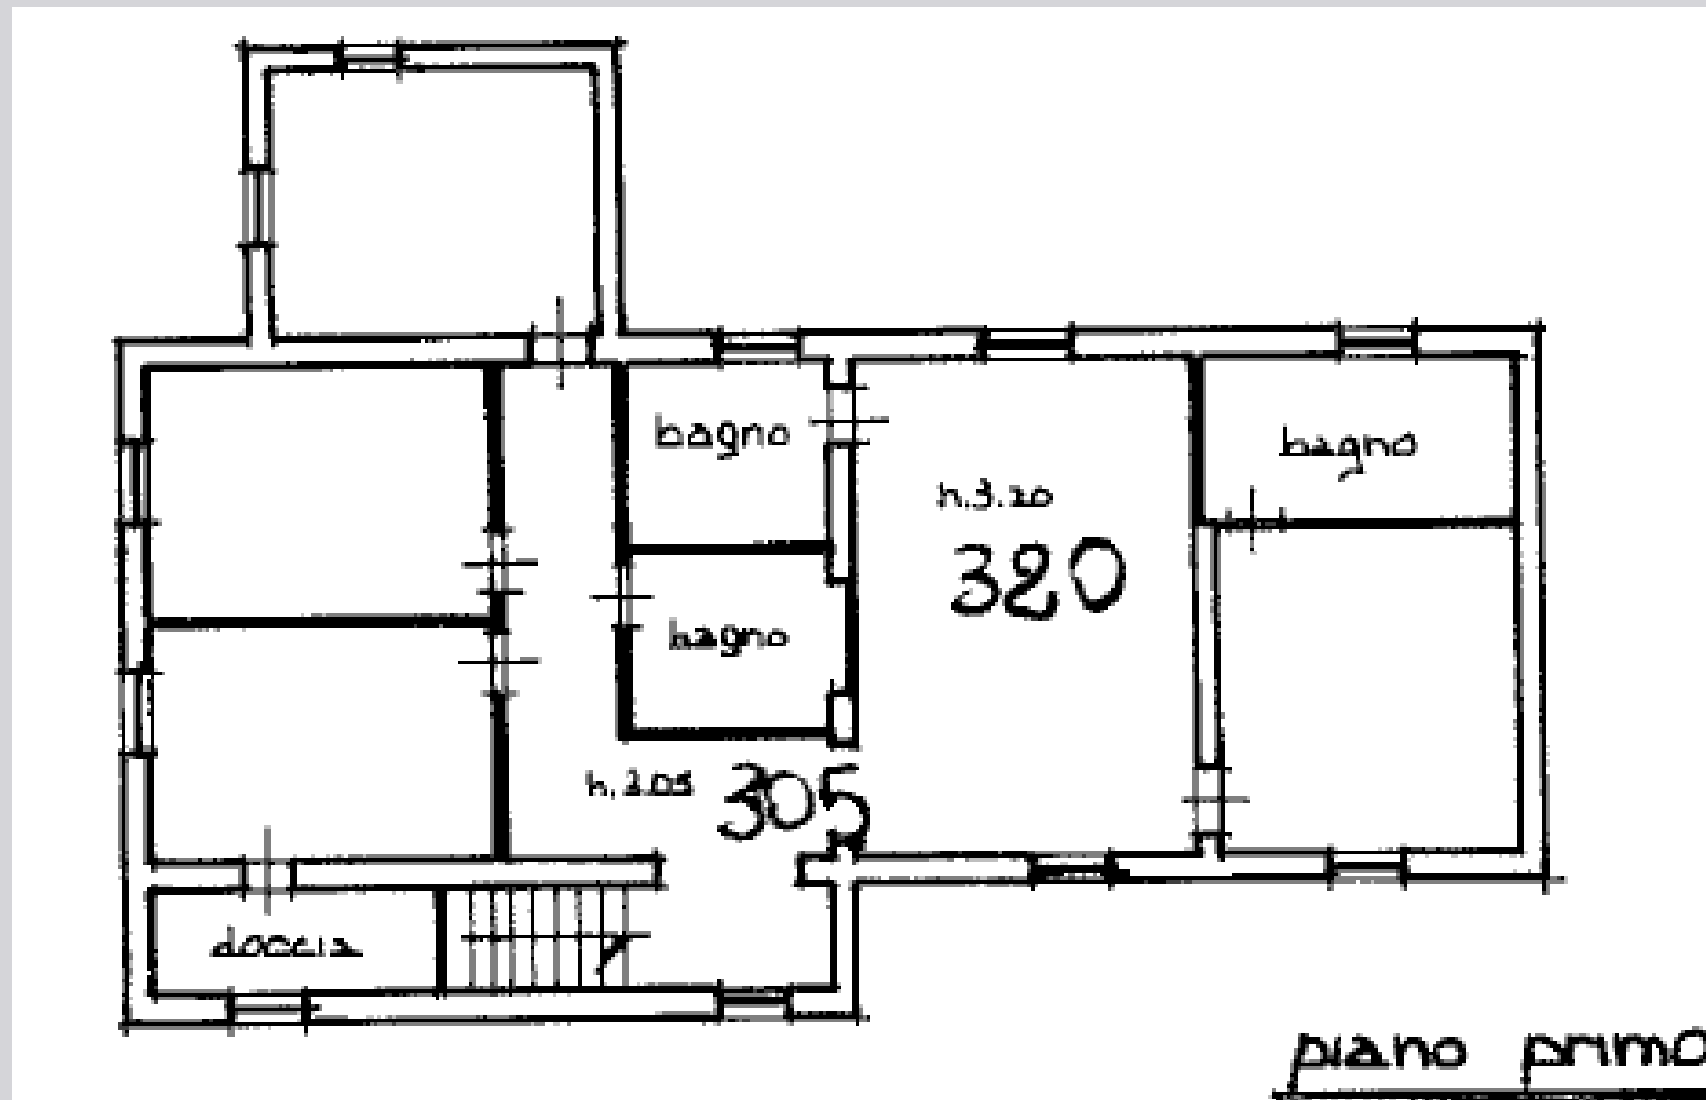

## Descrizione

Il casale ha una superficie di 370 mq, suddivisi su due livelli.

Piano terra:

- Ampio soggiorno con doppio volume
- Studio con libreria
- Cucina
- Due vani ad uso deposito
- Disimpegno e sottoscala

### Abitazione

---

- Piano Terra 197 mq
- Primo piano 182 mq
- TOTALE 379 mq

---

### Magazzini e depositi

---

- Ripostiglio 9,5 mq
  - Rimessa attrezzi 62 mq
  - Tettoia 54 mq
  - Locale deposito con ripostigli 40 mq
  - Locali di deposito 64,50 mq
  - TOTALE 230 mq
- 

# Planimetrie