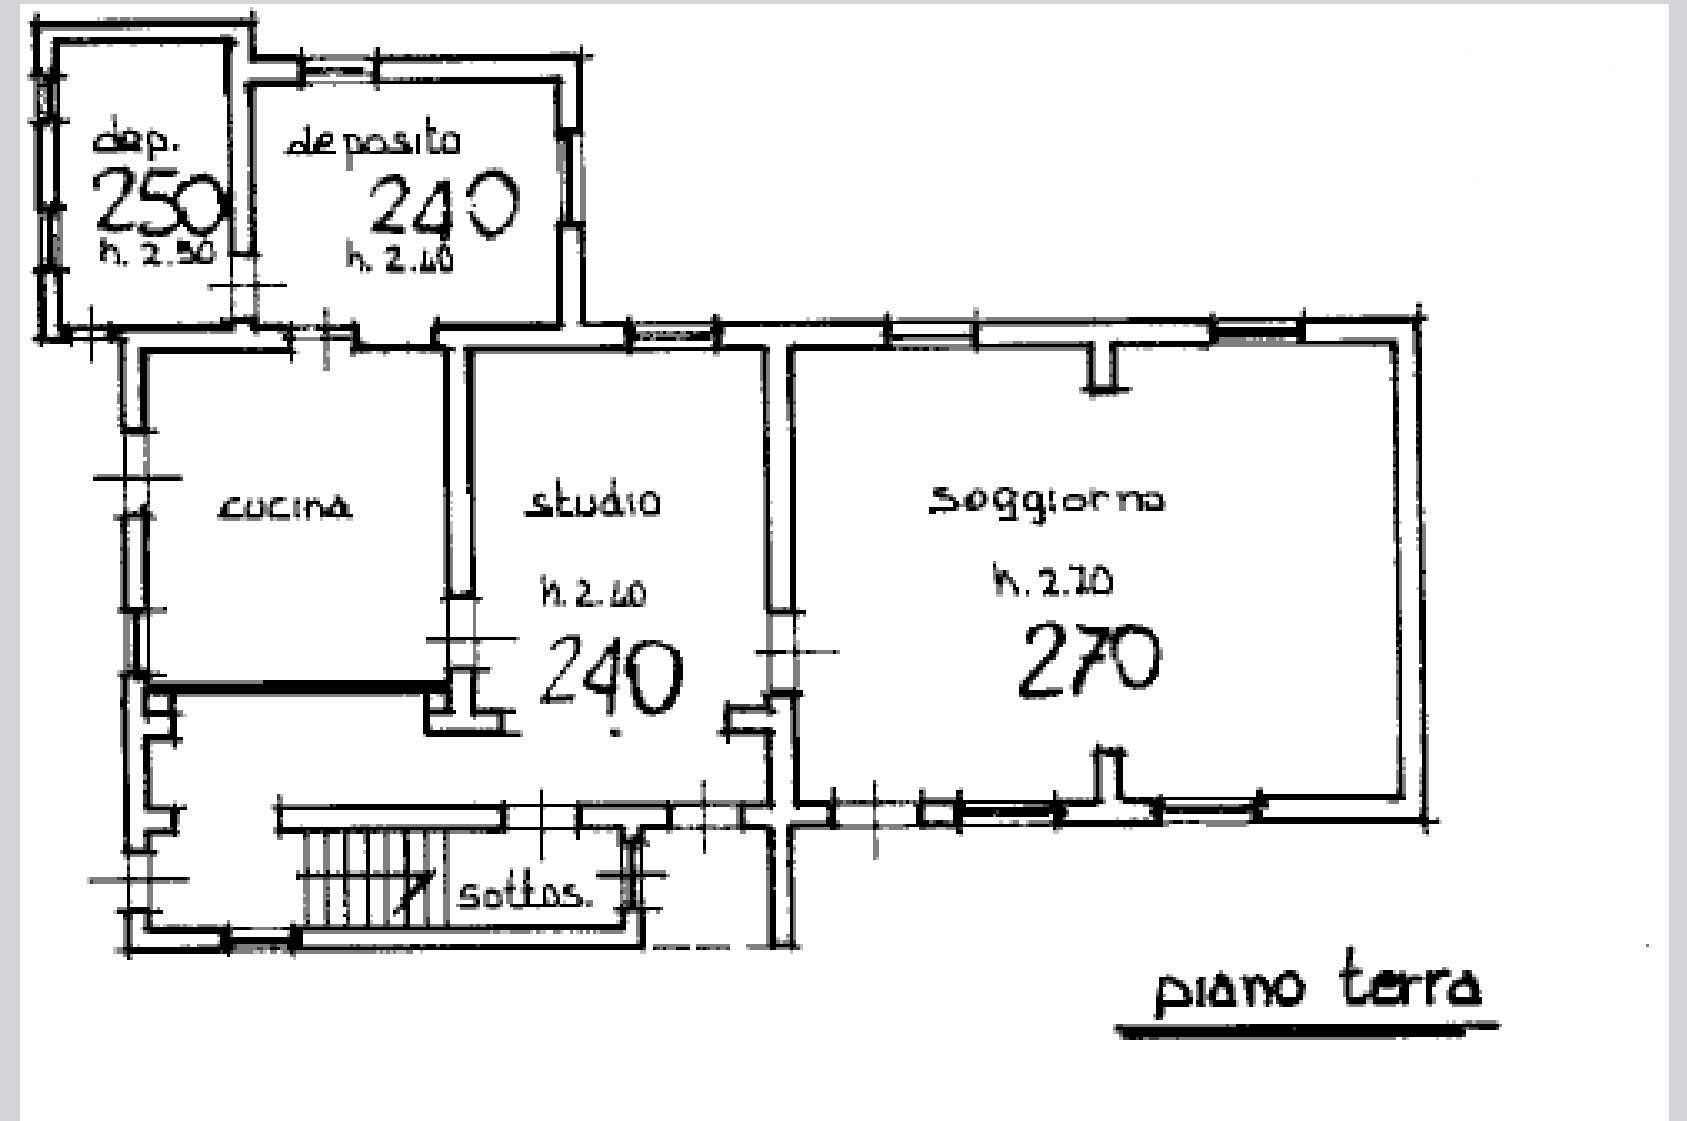

## Descrizione

Il casale ha una superficie di 370 mq, suddivisi su due livelli.

Piano terra:

- Ampio soggiorno con doppio volume
- Studio con libreria
- Cucina
- Due vani ad uso deposito
- Disimpegno e sottoscala

### Abitazione

---

- Piano Terra 197 mq
- Primo piano 182 mq
- TOTALE 379 mq

---

### Magazzini e depositi

---

- Ripostiglio 9,5 mq
  - Rimessa attrezzi 62 mq
  - Tettoia 54 mq
  - Locale deposito con ripostigli 40 mq
  - Locali di deposito 64,50 mq
  - TOTALE 230 mq
- 

# Planimetrie